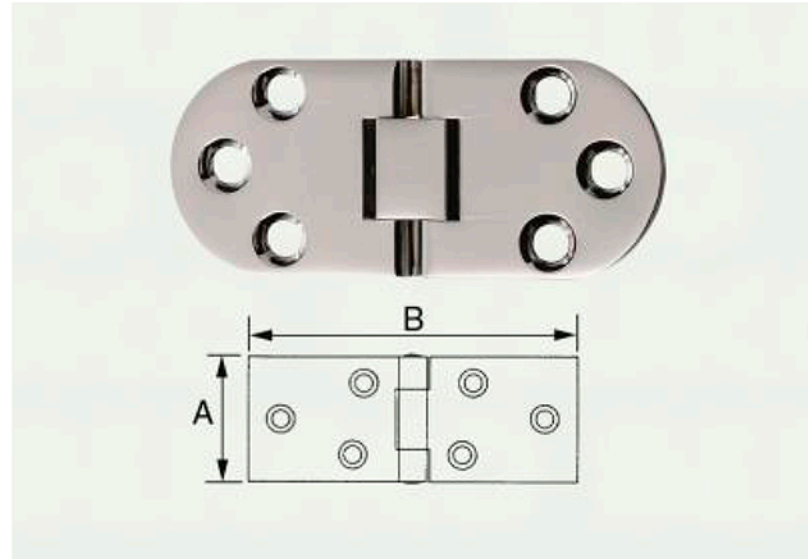

Klapbordshængsel

Messing, profiltrukket, med ståltap, med stop.

Varenummer	Overflade behandling	A	B	Pladetykkelse	Skrue diameter
	Poleret	30	71	2	3,5
202498	Matpoleret	30	71	2	3,5
206291	Forkromet	30	71	2	3,5